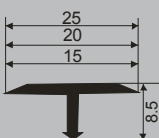

SL 48 Završna lajsna

Materijal Elokisirani aluminijum
Boje: Zlatna i srebrna
Namena: Za spoljni i unutrašnji ugao