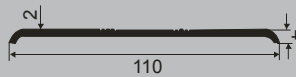

SL 250H Prelazna lajsna

Materijal: Elokisirani aluminijum
Boje: Zlatna i srebrna
Namena: Za pokrivanje prelaza između dve različite površine - istog nivoa