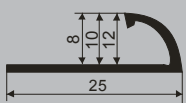

PVC

Završni profili za keramiku. Obezbeđuju lakšu montažu pločica i štite ivice od mehaničkih oštećenja. Dostupne u raznim bojama mermera, pastelnih i osnovnih boja. Poboljšavaju estetski utisak kompletnog kupatila.