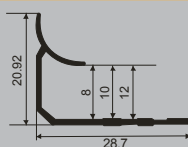

SL PU PVC lajsna UNUTRAŠNJA

Materijal PVC
BOJE: Sve osnovne, pastelne i sve vrste/boje mermera
Namena: Za pokrivanje unutrašnjeg ugla keramike
- za pločice od 8mm, 10mm, 12mm