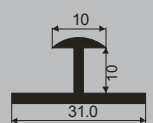

SL 555 Prelazna lajsna

Materijal: Elokisirani aluminijum
Boje: Zlatna i srebrna
Namena: Za pokrivanje prelaza između dve različite površine - istog nivoa