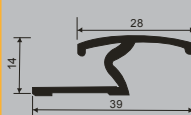

SL 43 Završna lajsna

Materijal Elokisirani aluminijum
Boje: Zlatna i srebrna
Namena: Za spoljni ugao