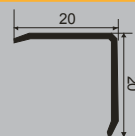

SL 561APL Prelazna lajsna

Materijal PVC i aluminijum sa PVC folijom
Boje: Razne boje drveta
Namena: Za pokrivanje prelaza između dve različite površine - istog nivoa