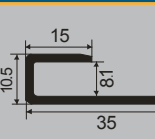

SL 1023C Prelazna lajsna

Materijal Elokisirani aluminijum
Boje: Zlatna i srebrna
Namena: Za pokrivanje prelaza između dve različite površine - istog nivoa