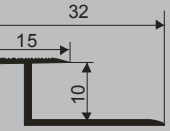

SL 241C Prelazna lajsna

Materijal: Elokisirani aluminijum
Boje: Zlatna i srebrna
Namena: Za pokrivanje prelaza između dve različite površine - različitog nivoa