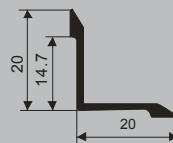

SL 562 Prelazna lajsna

Materijal Elokisirani aluminijum
Boje: Srebrna i zlatna
Namena: Za pokrivanje prelaza između dve različite površine - istog nivoa