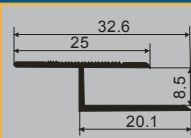

SL 561 Prelazna lajsna

Materijal Elokisirani aluminijum
Boje: Srebrna i zlatna
Namena: Za pokrivanje prelaza između dve različite površine - istog nivoa

ZAVRŠNE LAJSNE

Završni profil za laminatne podne obloge, parkete, keramiku i sve ostale vrste podnih i zidnih obloga.

Ovi profili štite iste od habanja i vlage i samim tim produžavaju vek trajanja površinama koje su zaštićene ovim profilima.

SL 562 Prelazna lajsna

Materijal Elokisirani aluminijum
Boje: Srebrna i zlatna
Namena: Za pokrivanje prelaza između dve različite površine - istog nivoa

SL 15 Završna lajsna

Materijal Elokisirani aluminijum
Boje: Zlatna i srebrna
Namena: Za unutrašnji ugao

SL 561BPL Prelazna lajsna

Materijal PVC i aluminijum sa PVC folijom
Boje: Razne boje drveta
Namena: Za pokrivanje prelaza između dve različite površine - istog nivoa

SL 32 Završna lajsna

Materijal Elokisirani aluminijum
Boje: Zlatna i srebrna
Namena: Za spoljni ugao

SL 561APL Prelazna lajsna

Materijal PVC i aluminijum sa PVC folijom
Boje: Razne boje drveta
Namena: Za pokrivanje prelaza između dve različite površine - istog nivoa

SL 16 Završna lajsna

Materijal Elokisirani aluminijum
Boje: Zlatna i srebrna
Namena: Za spoljni ugao

SL 566 Prelazna lajsna

Materijal Elokisirani aluminijum
Boje: Zlatna i srebrna
Namena: Za pokrivanje prelaza između dve različite površine - različitog nivoa

SL 43 Završna lajsna

Materijal Elokisirani aluminijum
Boje: Zlatna i srebrna
Namena: Za spoljni ugao

SL 567 Prelazna lajsna - ugradna

Materijal Elokisirani aluminijum
Boje: Zlatna i srebrna
Namena: Za pokrivanje prelaza između dve različite površine - istog nivoa

SL 44 Završna lajsna

Materijal Elokisirani aluminijum
Boje: Zlatna i srebrna
Namena: Za spoljni ugao

SL 577 Prelazna lajsna