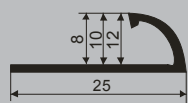

SL PD PVC lajsna JEDNOBOJNA

Materijal PVC
BOJE: paleta osnovnih i pastelnih boja
Namena: Za pokrivanje spoljne ivice keramike
- za pločice od 8mm, 10mm, 12mm